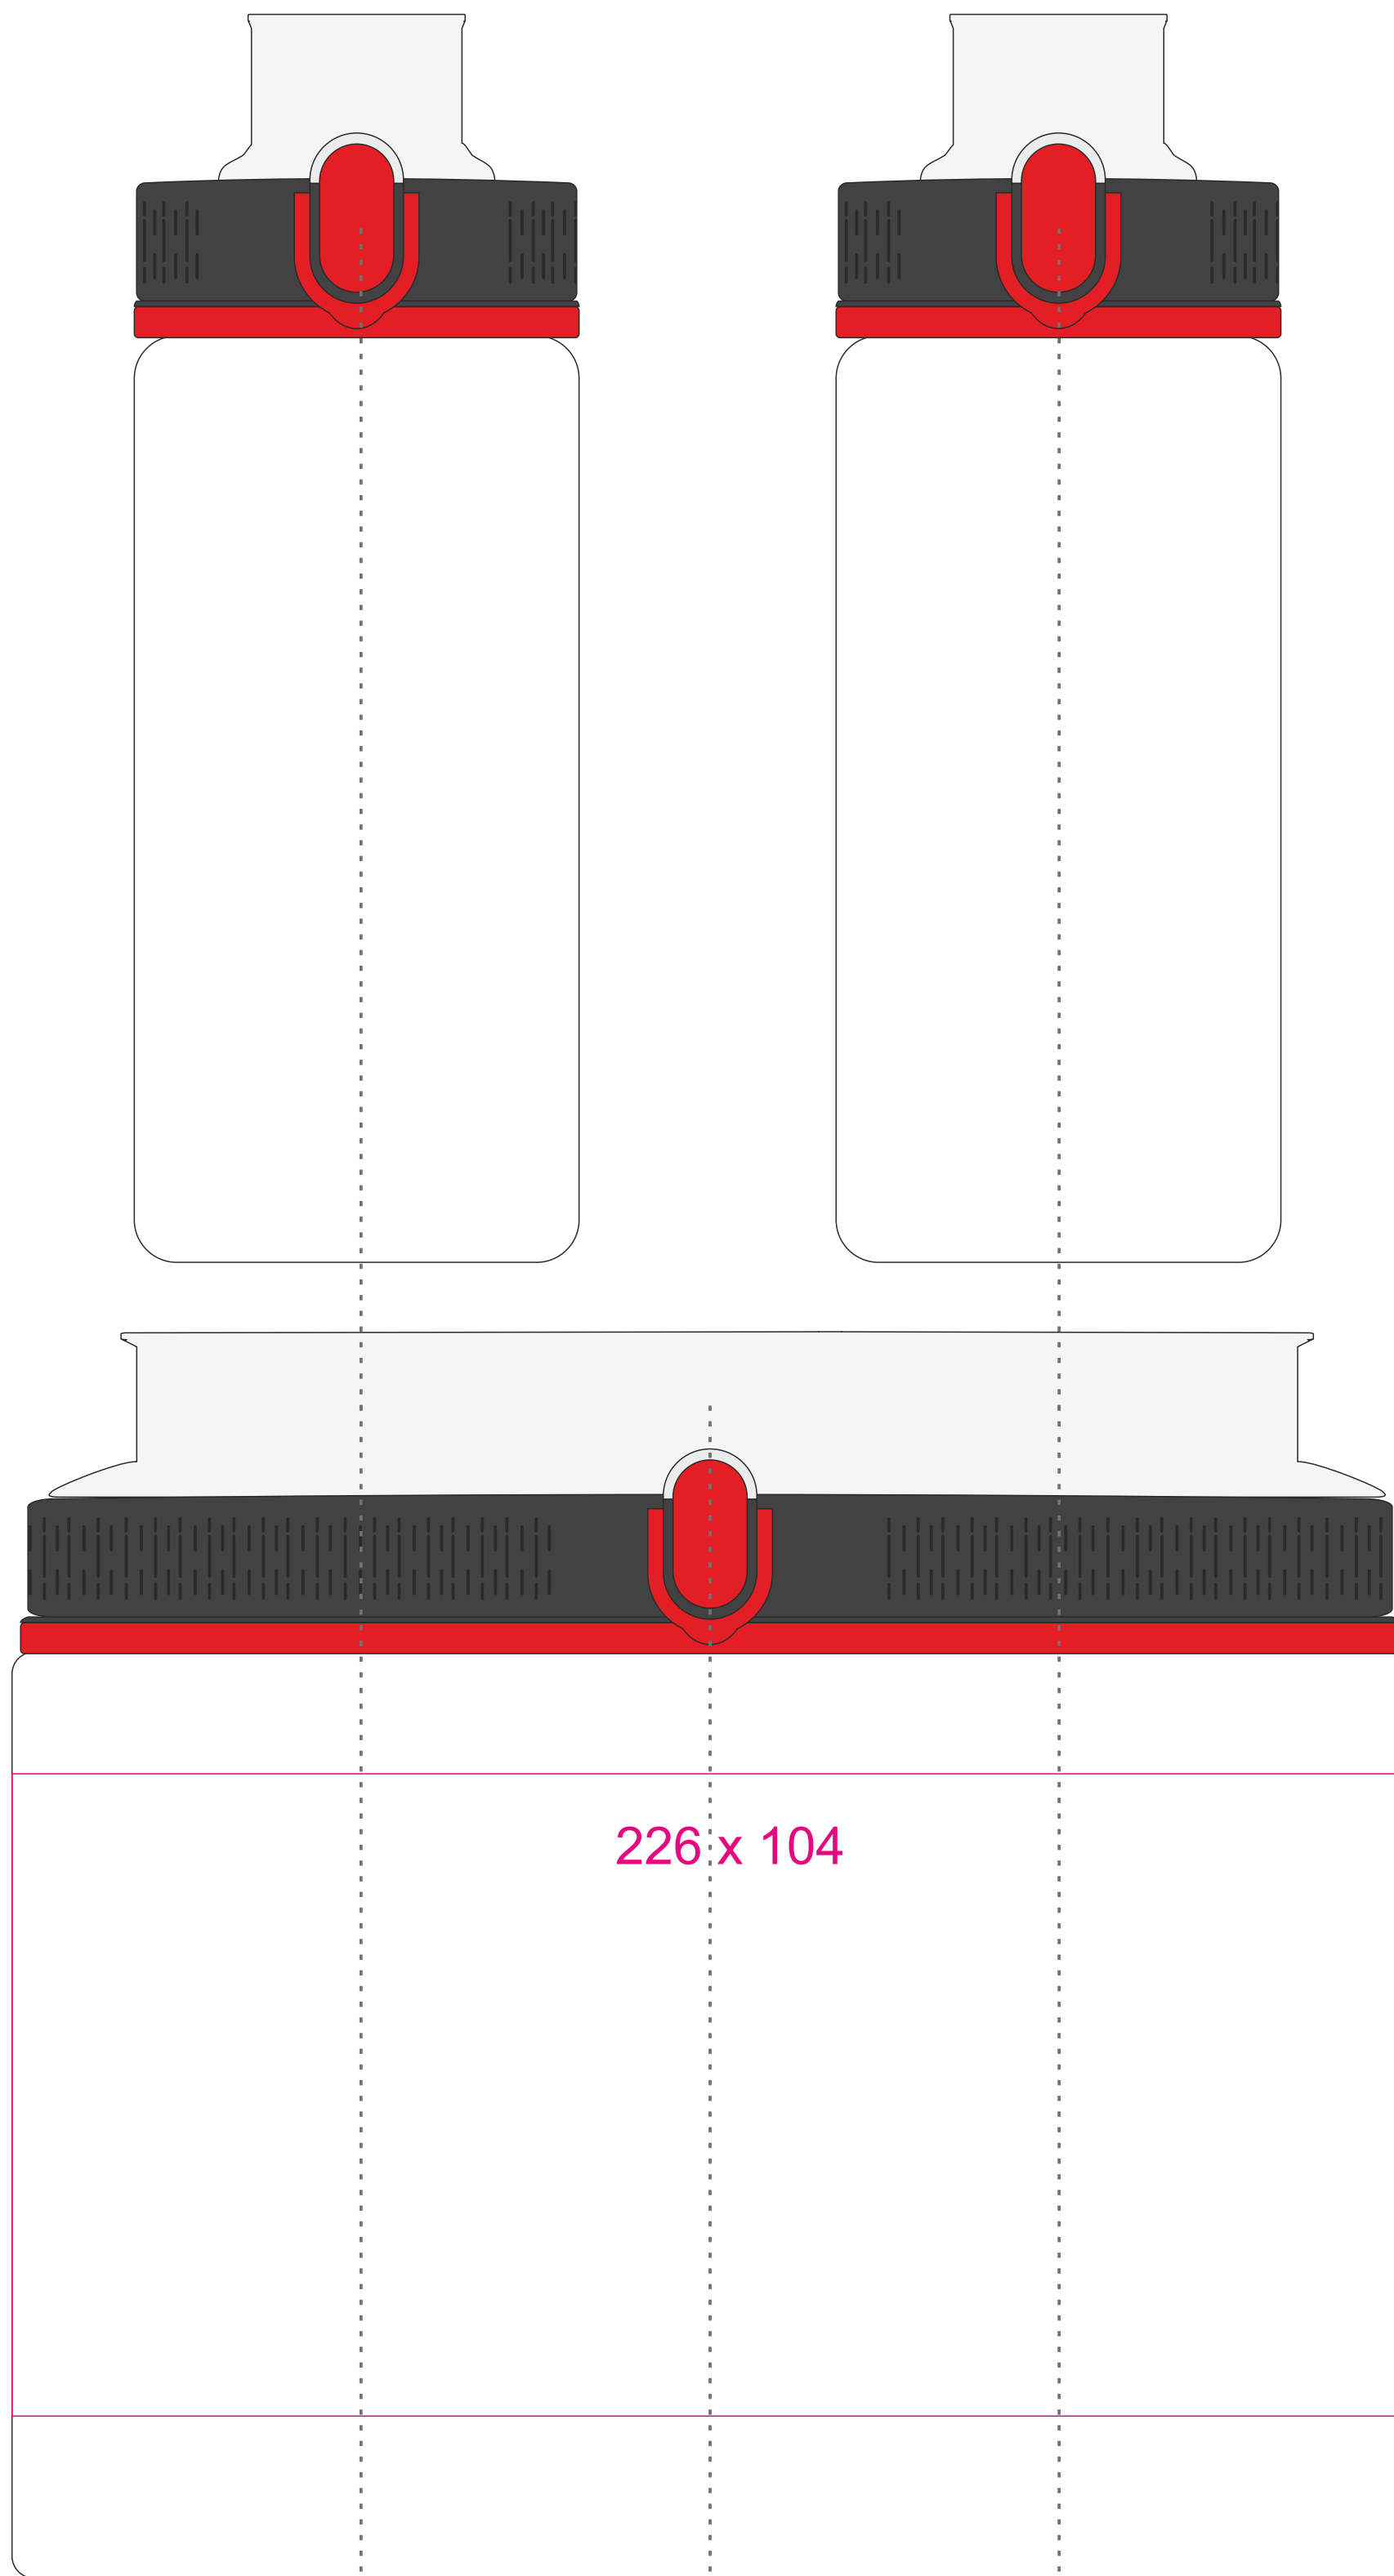

M_001 Comet

500 ml / h: 202 mm / Ø 60 mm

[Jak należy przygotować projekty do druku](#)

legenda

— Druk cyfrowy 360